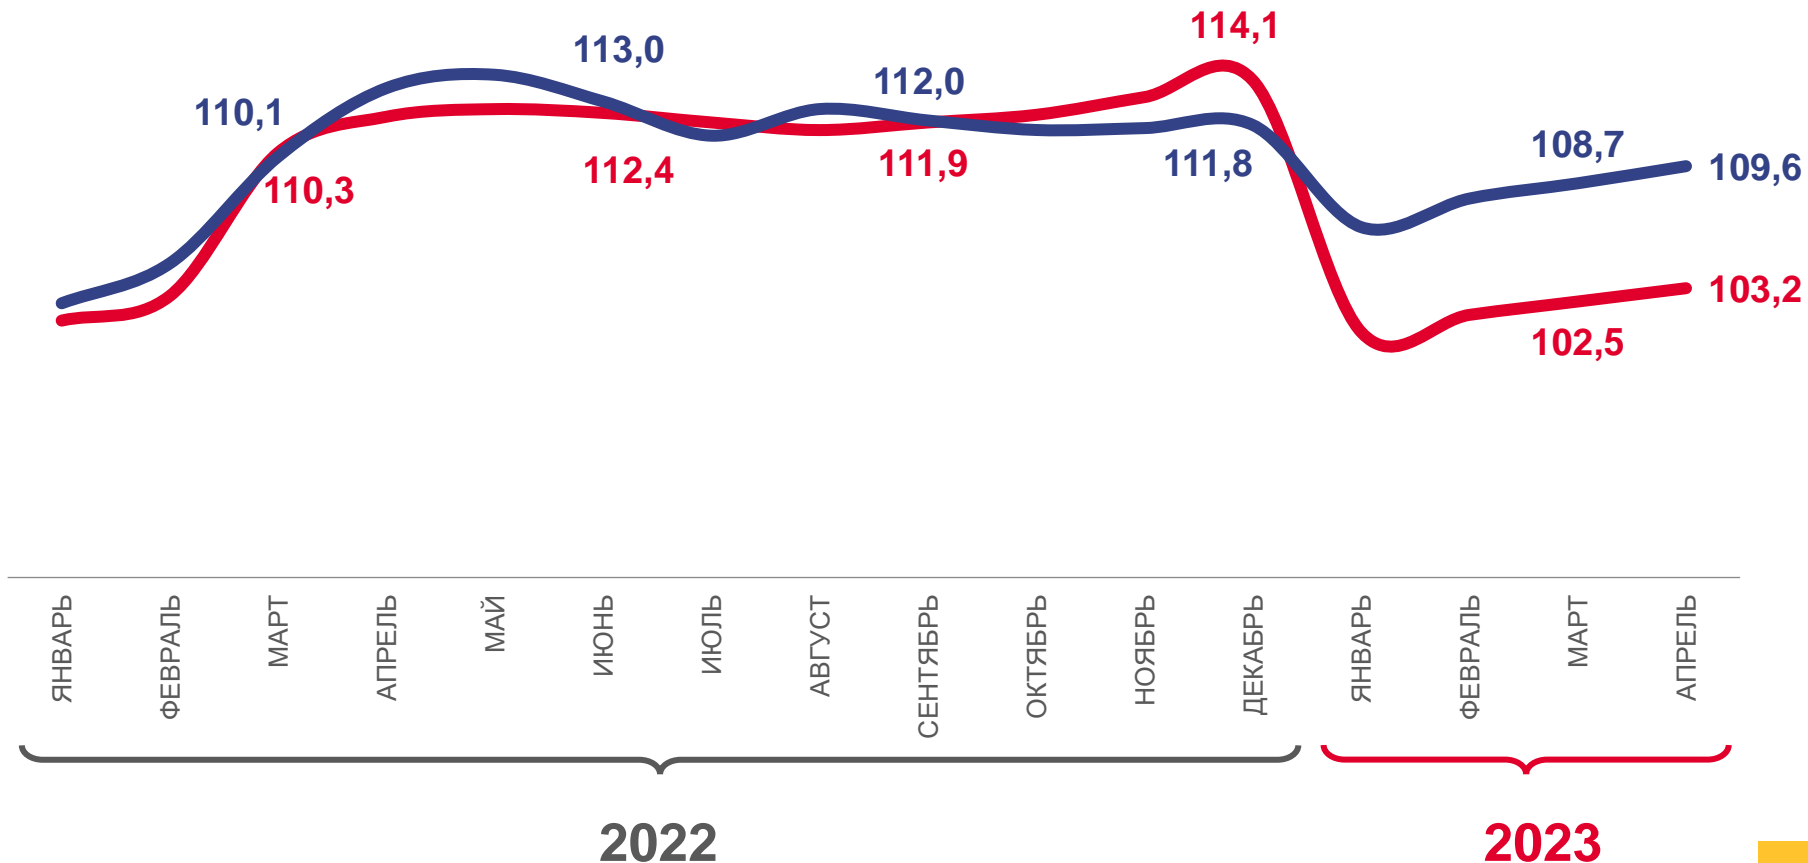

в % к декабрю предыдущего года

АПРЕЛЬ 2023 г. К ДЕКАБРЮ 2022 г., %

109,6

Индекс цен производителей

103,2

Индекс потребительских цен

Индекс цен производителей промышленных товаров

Индекс потребительских цен на товары и услуги