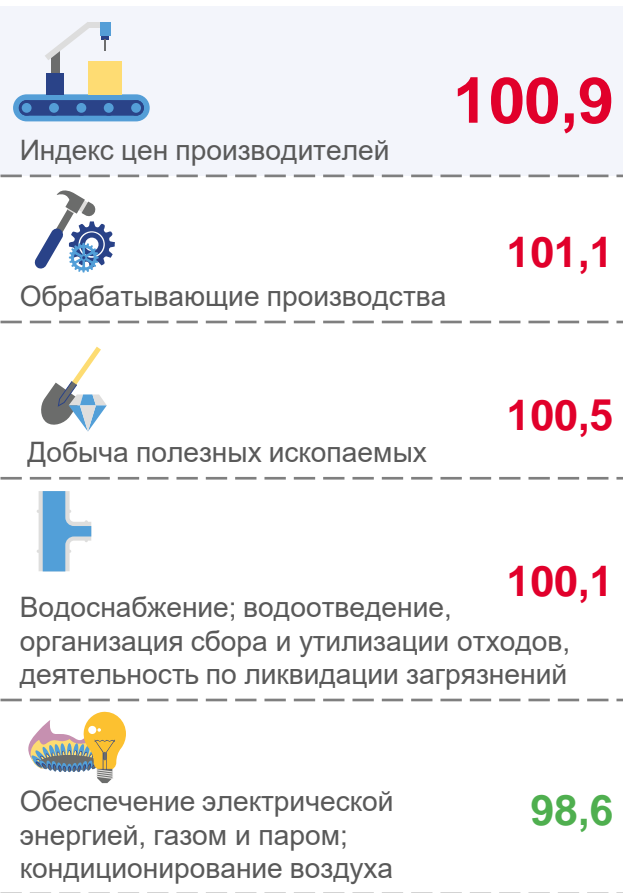

ИНДЕКСЫ ЦЕН ПРОИЗВОДИТЕЛЕЙ ПРОМЫШЛЕННЫХ ТОВАРОВ

в % к предыдущему месяцу

АПРЕЛЬ 2023 г. К МАРТУ 2023 г., %

■ Апрель 2022 г. к марту 2022 г. ■ Апрель 2023 г. к марту 2023 г.